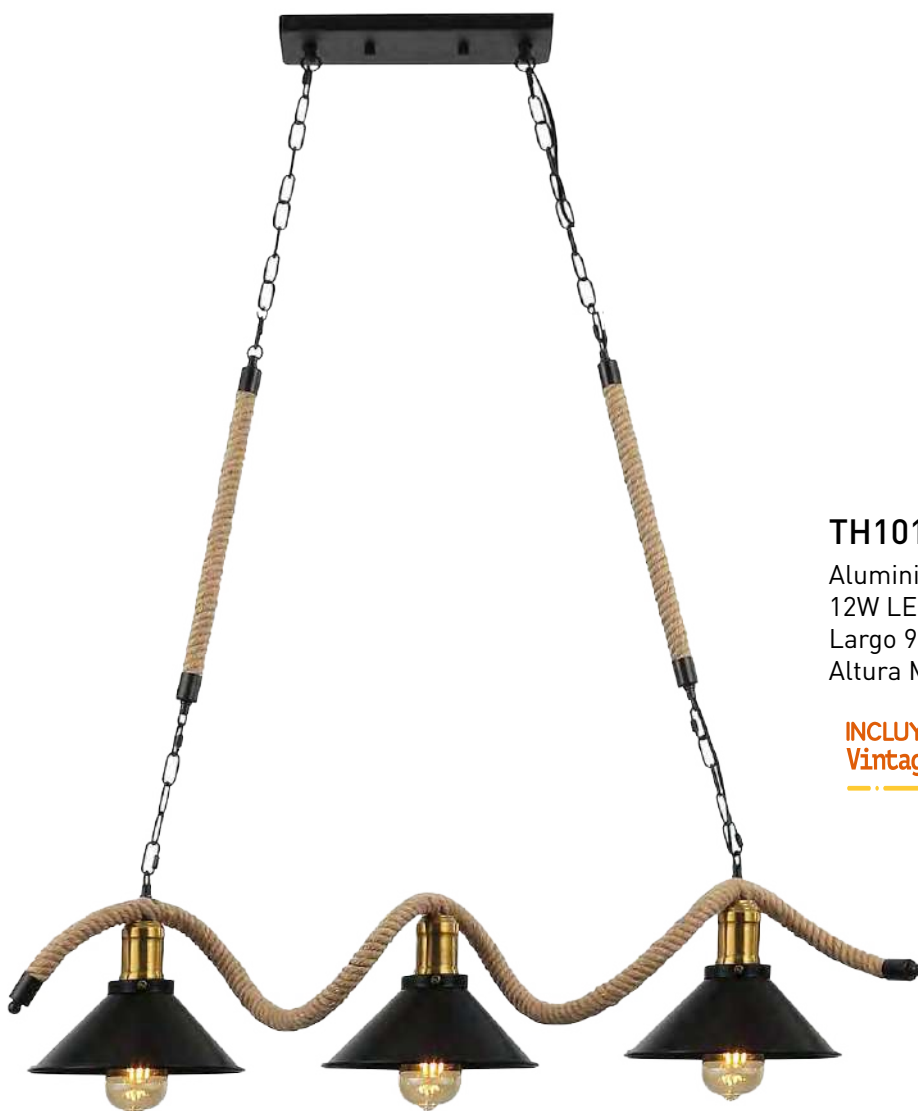

Diámetro 80cm

Altura Máx 250cm

**LED**

**APP  
Disponible**

**THL8001/N**

Aluminio + Acrílico

75W LED

Largo 100cm

Altura Máx 250cm

**LED**

**THL2213/GD**

Aluminio + Acrílico

60W LED

Diámetro 80cm

Altura Máx 250cm

**LED**  
3000K

**TH1012/3**

Aluminio + Soga

12W LED

Largo 90cm

Altura Máx 250cm

**INCLUYE** FOCO  
Vintage **LED**

◆ **L 77105 GD**

Material: Aluminio  
76W LED  
Diámetros 40+60+  
80+100+120cm  
Altura Máx 250cm

◆ **L 72724 GD**

Material: Acrílico  
24x6W LED  
Diámetro 80cm  
Altura Máx 250cm

◆ **L 72183 GD**

Material: Cristal  
24x2W LED  
Diámetro 60cm  
Altura Máx 250cm