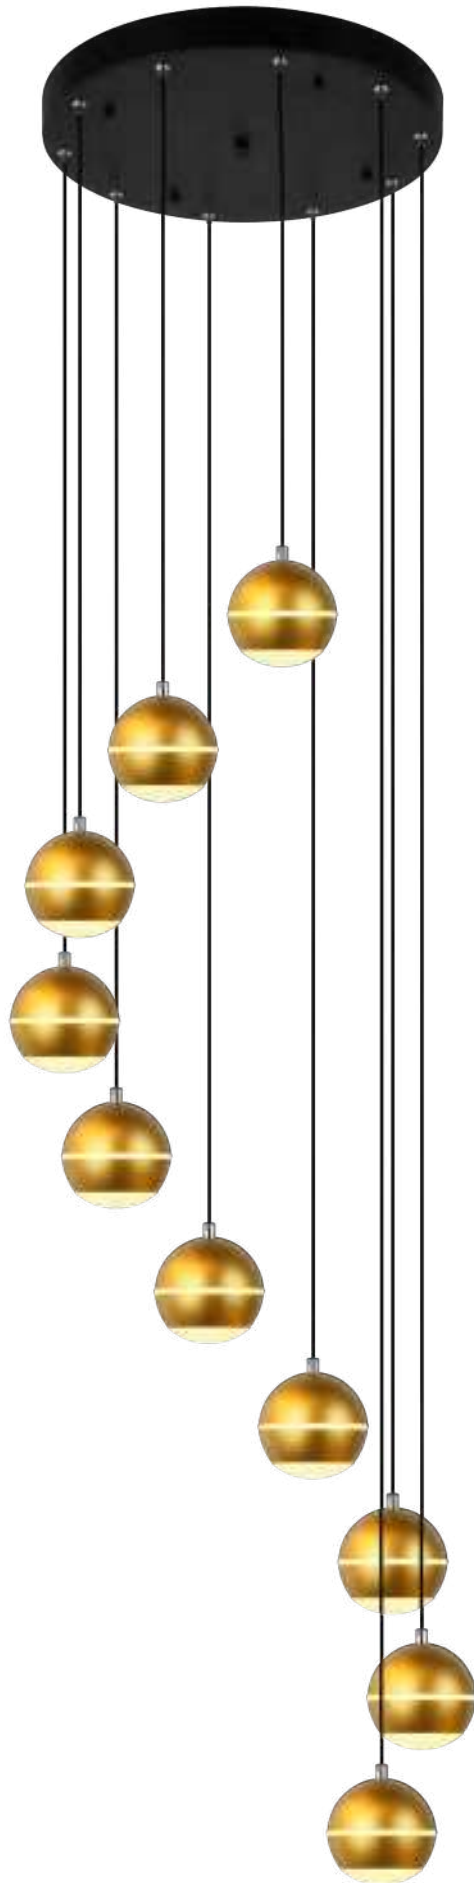

THL1526/10 GD

Aluminio + Acrílico
10x5W LED
Diaméto 40cm
Altura Máx 250cm

LED
3000K