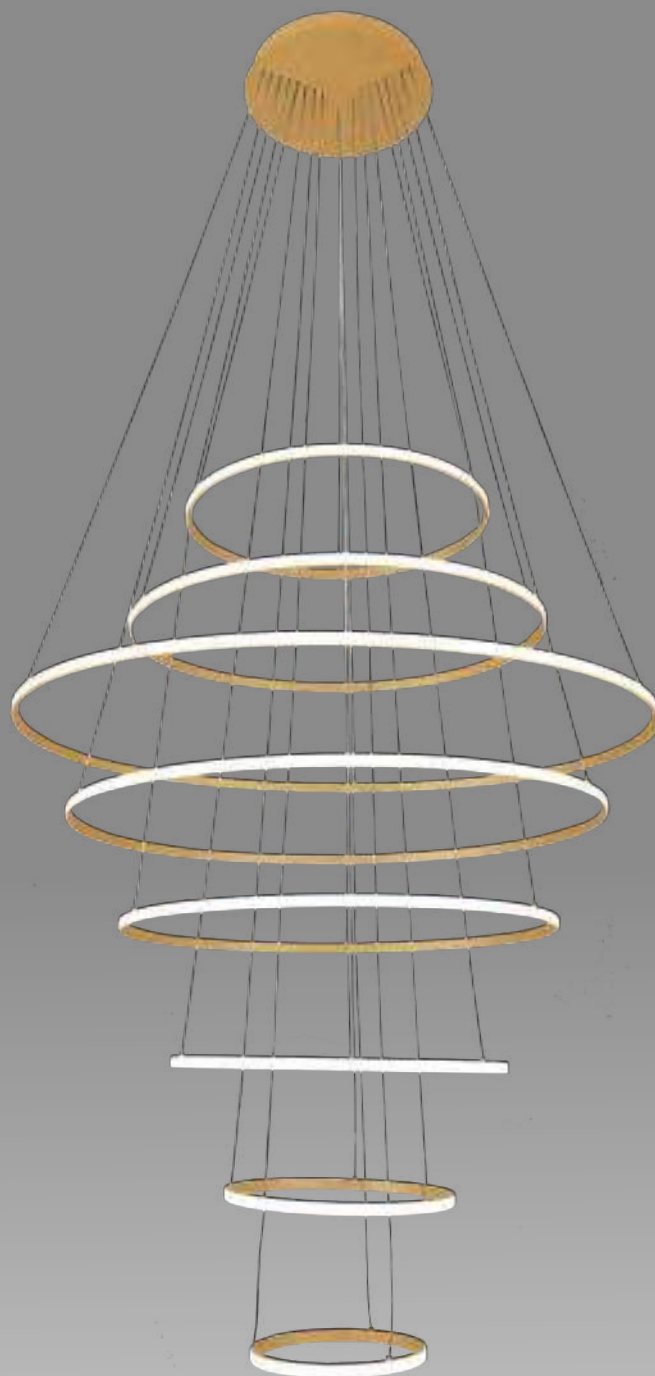

NUEVOS-01 | 2024

COMERCIAL 2/G<sup>®</sup>  
BRIGHT SOLUTIONS

[www.2g.com.mx](http://www.2g.com.mx)

ACT. 23.01

**9090 L/N**

Aluminio + Silicón  
230W LED  
Diámetros 30+40+60+  
80+100+ 120cm  
Altura Máx 300cm

APP  
Disponible

**LED**

**9090 L/GD**

Aluminio + Silicón  
230W LED  
Diámetros 30+40+60+  
80+100+ 120cm  
Altura Máx 300cm

**2235 L/GD**

5x4W LED  
Diámetro 30cm  
Altura Máx 250cm  
3000K

FF

**2231 L/GD**

4W LED  
Diámetro 4cm  
Altura Máx 250cm  
3000K

FF

**1401 L/GD**  
8W LED  
Largo 20cm  
Altura Máx 250cm  
3000K

FF

**1401 L/N**

8W LED  
Largo 20cm  
Altura Máx 250cm  
3000K

FF

LED

2/G<sup>®</sup>  
ILUMINACIÓN

**2201 L/CT**

Concreto + Acrílico  
10W LED  
Diámetro 20cm  
Altura Max 250cm  
3000K

**2010 L/N**

Aluminio  
10 x 8W LED  
Diámetro Canope  
40cm  
D1: 20cm D2: 25cm  
Altura Máx 250cm  
4000K