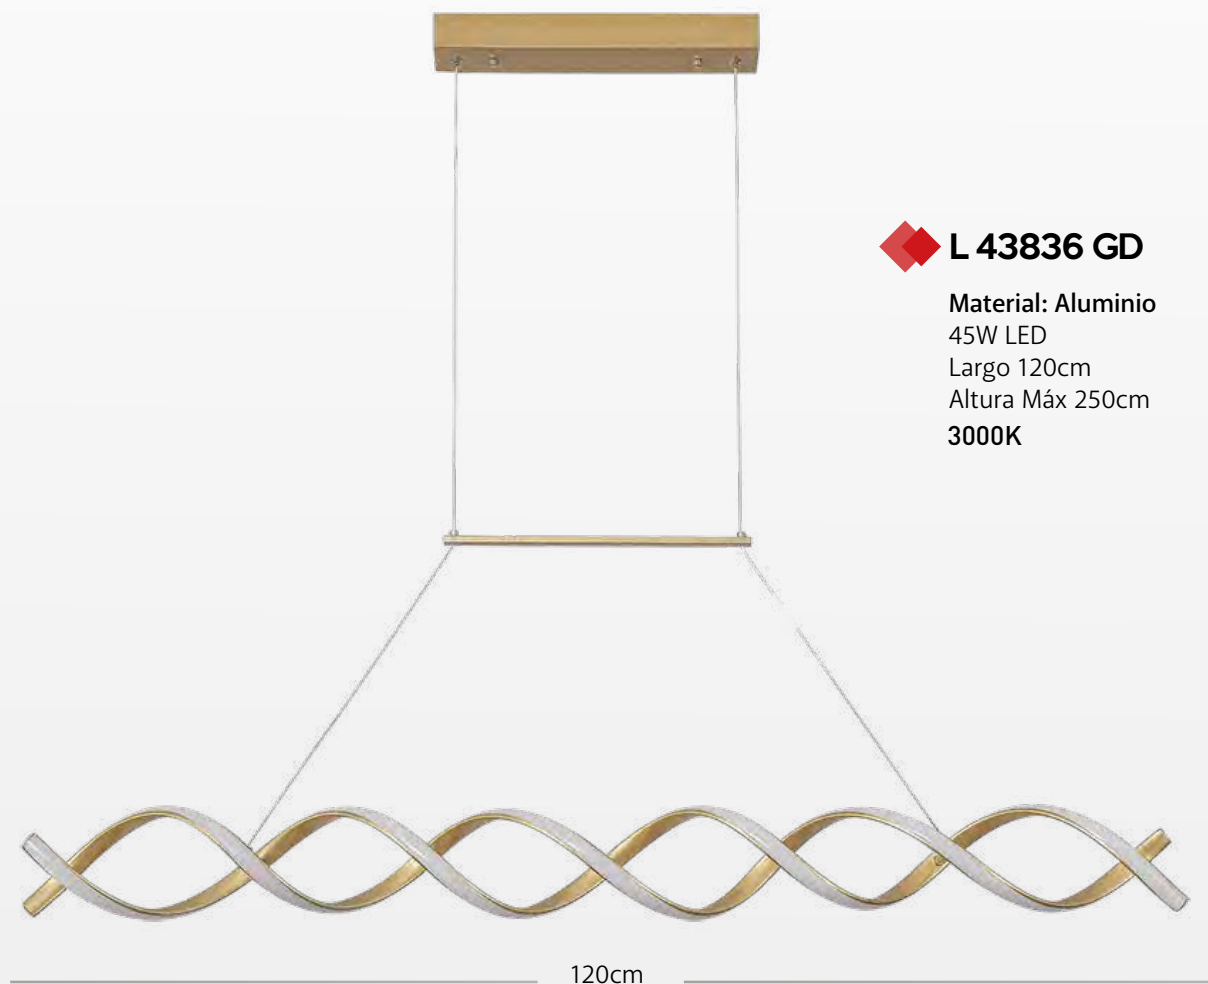

◆ **L 77105 GD**

Material: Aluminio  
76W LED  
Diámetros 40+60+  
80+100+120cm  
Altura Máx 250cm

◆ **L 72724 GD**

Material: Acrílico  
24x6W LED  
Diámetro 80cm  
Altura Máx 250cm

◆ **L 72183 GD**

Material: Cristal  
24x2W LED  
Diámetro 60cm  
Altura Máx 250cm

◆ L76655 N

Material: Aluminio  
75W LED  
Diámetro 40+60+80cm  
Altura Máx 250cm

APP  
Disponible

30cm

◆ L 41128 N

Material: Acrílico  
9x4W LED  
Diámetro 43cm  
Altura Máx 250cm  
3000K

◆ L 47063 N

Material: Aluminio  
108W LED  
Diámetro 80cm  
Altura Máx 250cm  
3000K

◆ **L 43836 N**

Material: Aluminio  
45W LED  
Largo 120cm  
Altura Máx 250cm  
3000K

◆ **L 43836 GD**

Material: Aluminio  
45W LED  
Largo 120cm  
Altura Máx 250cm  
3000K

APP  
Disponible

## ◆ L76653 N

Material: Aluminio

66W LED

Diámetros 30+40+50cm

Altura Máx 250cm

◆ **L 40710**

Material: Aluminio  
23+32+45W LED  
Diámetro Máx 80cm  
Altura Máx 250cm  
3000K

80cm