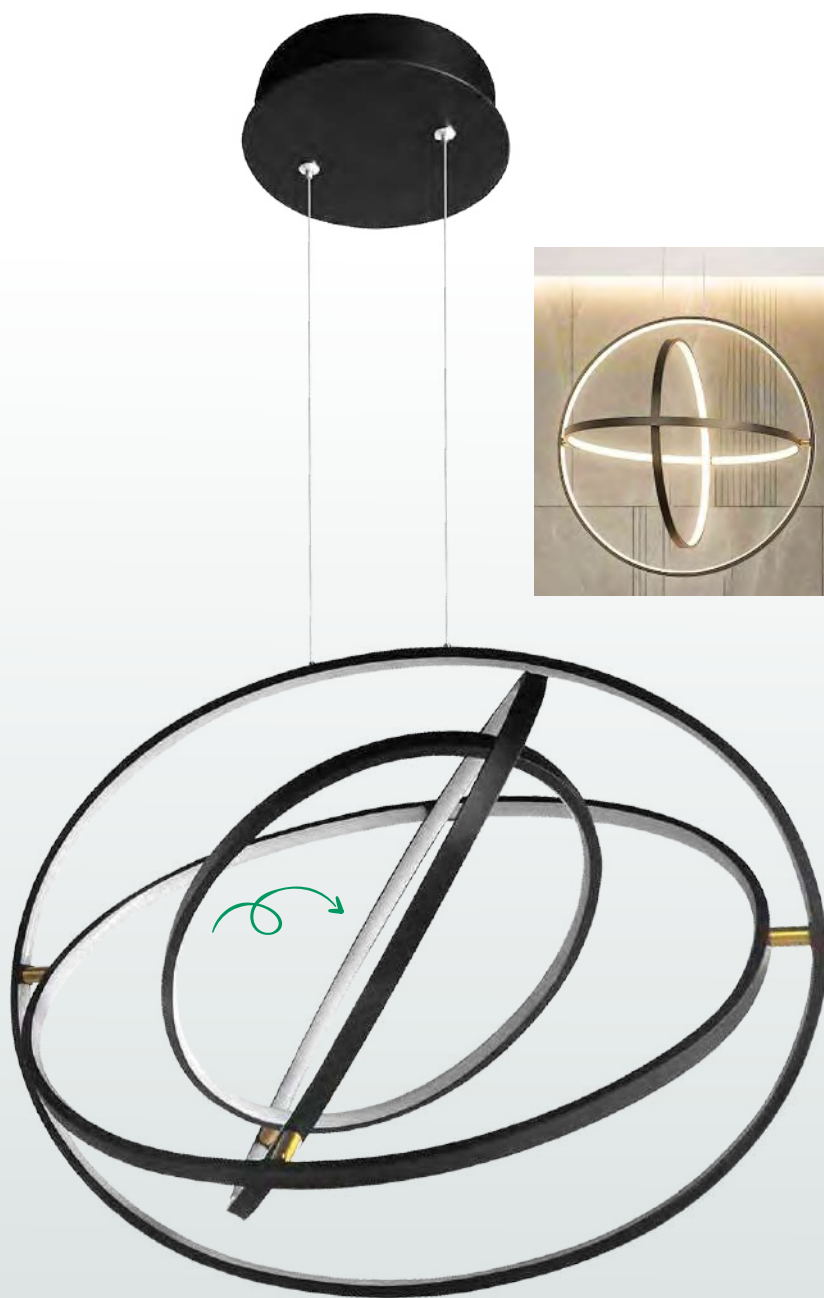

◆ L76655 N

Material: Aluminio  
75W LED  
Diámetro 40+60+80cm  
Altura Máx 250cm

APP  
Disponible

30cm

◆ L 41128 N

Material: Acrílico  
9x4W LED  
Diámetro 43cm  
Altura Máx 250cm  
3000K

◆ L 47063 N

Material: Aluminio  
108W LED  
Diámetro 80cm  
Altura Máx 250cm  
3000K

◆ **L 43836 N**

Material: Aluminio  
45W LED  
Largo 120cm  
Altura Máx 250cm  
3000K

◆ **L 43836 GD**

Material: Aluminio  
45W LED  
Largo 120cm  
Altura Máx 250cm  
3000K

APP  
Disponible