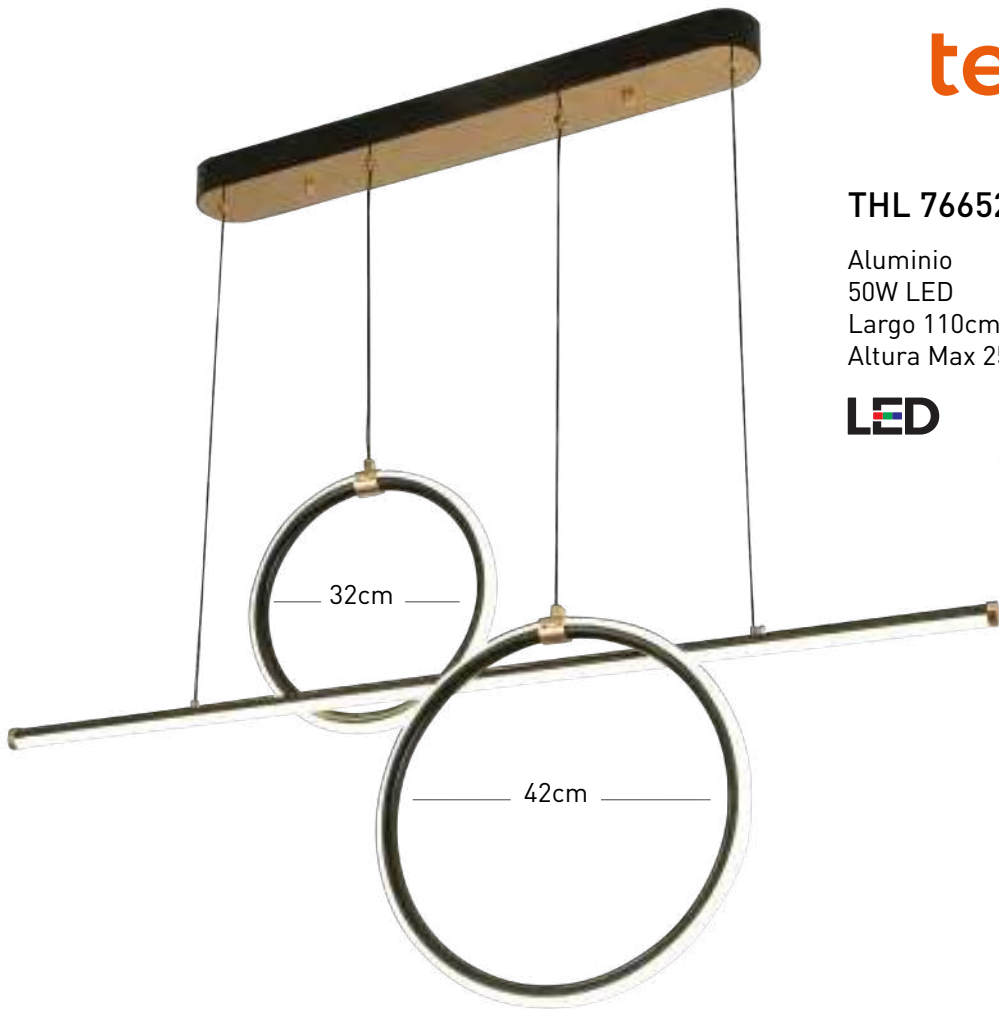

### THL 72112 CH

Material: Cristal  
12x3W LED  
Diámetro 40cm  
Altura Máx 250cm

**LED**

**THL1526/10 GD**

Aluminio + Acrílico  
10x5W LED  
Diaméto 40cm  
Altura Máx 250cm

**LED**  
3000K

**THL143/1 N**

Aluminio  
6W LED  
Longitud 9cm  
Altura 12cm

**LED** FF  
6500K

**THL143/2 N**

Aluminio  
2x6W LED  
Longitud 36cm  
Altura 6cm

**LED** FF  
6500K

**THL2224/N**

Aluminio + Silicón  
7W LED  
Diámetro 12cm  
Altura Máx 250cm

**LED**  
4000K

**THL2225/N**

Aluminio + Silicón  
7W LED  
Diámetro 12cm  
Altura 40cm

**LED**  
4000K

**THL 76652 N**

Aluminio  
50W LED  
Largo 110cm  
Altura Max 250cm

**LED**

APP  
Disponibile

**THL9000/N**

Aluminio  
20W LED  
Largo 100cm  
Altura Máx 250cm

**LED**  
4000K

**THL811/1 GD**

Aluminio + Acrílico  
6W LED  
Diaméto 20cm  
Altura 20cm

**LED**  
4000K

**THL811/7 GD**

Aluminio + Acrílico  
13x6W LED  
Diaméto 60cm  
Altura Máx 250cm

**LED**

— 20cm —