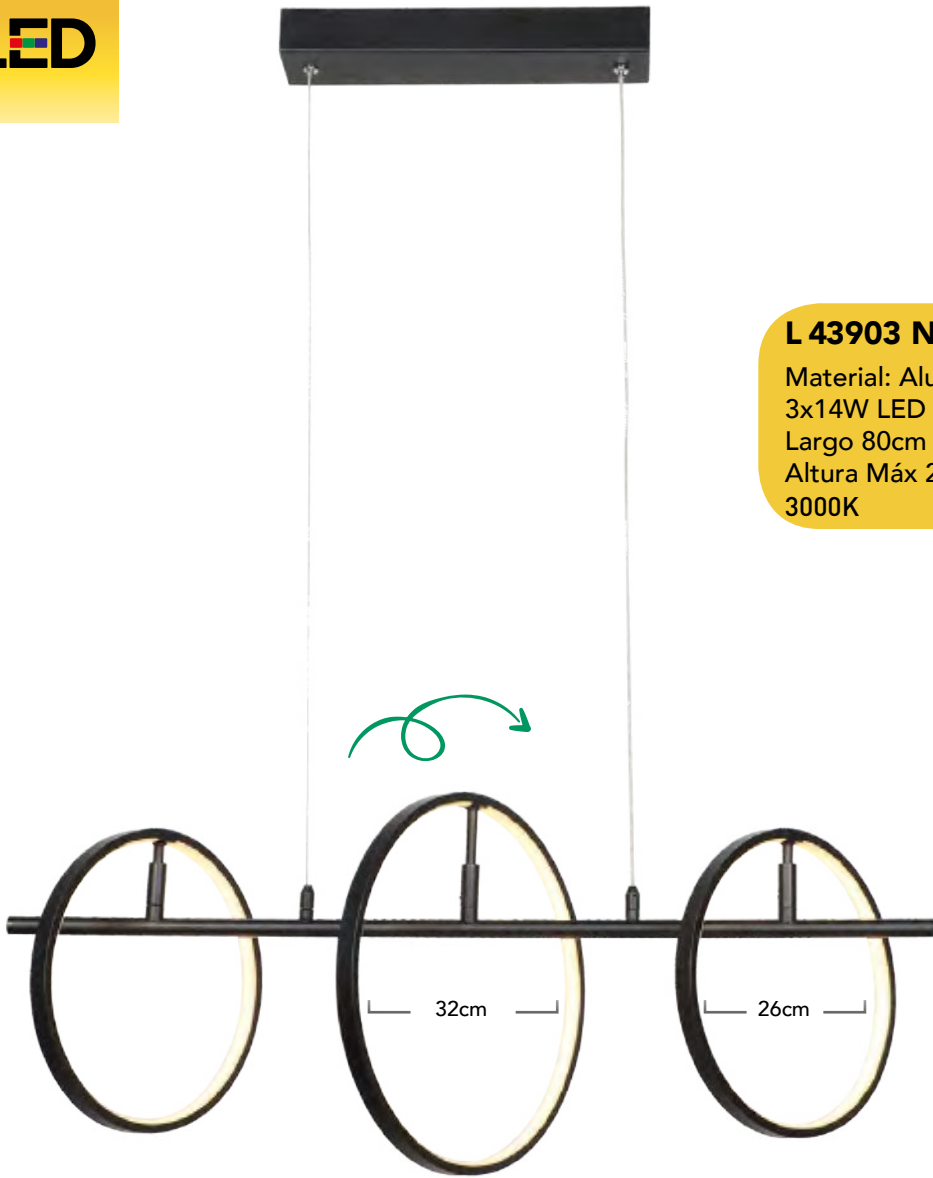

APP  
Disponible

**LED**

**9090 L/GD**

Aluminio + Silicón  
230W LED  
Diámetros 30+40+60+  
80+100+ 120cm  
Altura Máx 300cm

**2235 L/GD**

5x4W LED  
Diámetro 30cm  
Altura Máx 250cm  
3000K

FF

**2231 L/GD**

**2221 L/1**

Aluminio + Silicón  
16W LED  
Largo 15cm  
Altura 100cm  
4000K

**5304 L/P**

Aluminio + Acrílico  
54W LED  
Diámetro 45cm + 40cm  
Altura 6cm

**5301 L/P**

Aluminio + Acrílico  
36W LED  
Diámetro 40cm  
Altura 6cm

**8080 L/P**

Aluminio + Acrílico  
36W LED  
Diámetro 40cm  
Altura 7cm

APP  
Disponibile

**LED**

**5303 L/P**

Aluminio + Acrílico  
55W LED  
Largo 60cm  
Altura 6cm

**L 43903 N**  
Material: Aluminio  
3x14W LED  
Largo 80cm  
Altura Máx 250cm  
3000K

**L 71901 N**  
Material: Aluminio  
12W LED  
Diámetro 30cm  
Altura 28cm  
3000K

**L 41911 N**  
Material: Aluminio  
12W LED  
Diámetro 30cm  
Altura Máx 250cm  
3000K

INCLUYE FOCO  
Vintage LED

**6505 RA**