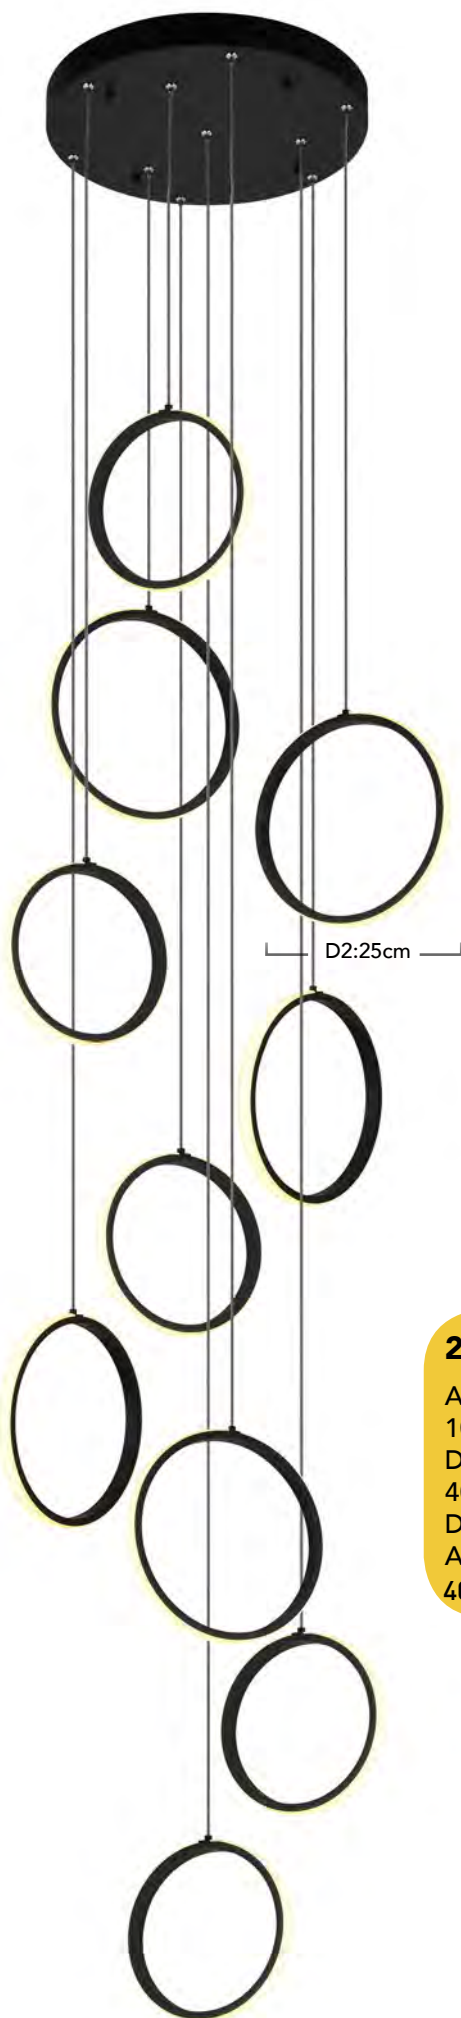

APP  
Disponible

**LED**

**9090 L/GD**

Aluminio + Silicón  
230W LED  
Diámetros 30+40+60+  
80+100+ 120cm  
Altura Máx 300cm

**2235 L/GD**

5x4W LED  
Diámetro 30cm  
Altura Máx 250cm  
3000K

FF

**2231 L/GD**

4W LED  
Diámetro 4cm  
Altura Máx 250cm  
3000K

FF

**1401 L/GD**  
8W LED  
Largo 20cm  
Altura Máx 250cm  
3000K

FF

**1401 L/N**

8W LED  
Largo 20cm  
Altura Máx 250cm  
3000K

FF

LED

2/G<sup>®</sup>  
ILUMINACIÓN

**2201 L/CT**

Concreto + Acrílico  
10W LED  
Diámetro 20cm  
Altura Max 250cm  
3000K

**2010 L/N**

Aluminio  
10 x 8W LED  
Diámetro Canope  
40cm  
D1: 20cm D2: 25cm  
Altura Máx 250cm  
4000K

D1:20cm

**5211 L/N**

Aluminio + Acrílico  
45W LED  
Diámetro 46cm  
Altura Máx 250cm

**5353 GD/L**

Aluminio + Acrílico  
38W LED  
Diámetro 40cm  
Altura Máx 250cm

**8080 L/N**

Aluminio + Acrílico  
55W LED  
Diámetro 60cm  
Altura Máx 250cm