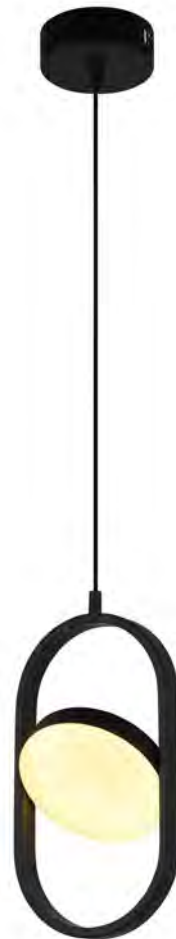

APP  
Disponible

**LED**

**9090 L/GD**

Aluminio + Silicón  
230W LED  
Diámetros 30+40+60+  
80+100+ 120cm  
Altura Máx 300cm

**2235 L/GD**

5x4W LED  
Diámetro 30cm  
Altura Máx 250cm  
3000K

FF

**2231 L/GD**

4W LED  
Diámetro 4cm  
Altura Máx 250cm  
3000K

FF

**1401 L/GD**  
8W LED  
Largo 20cm  
Altura Máx 250cm  
3000K

FF

**1401 L/N**

8W LED  
Largo 20cm  
Altura Máx 250cm  
3000K

FF

LED