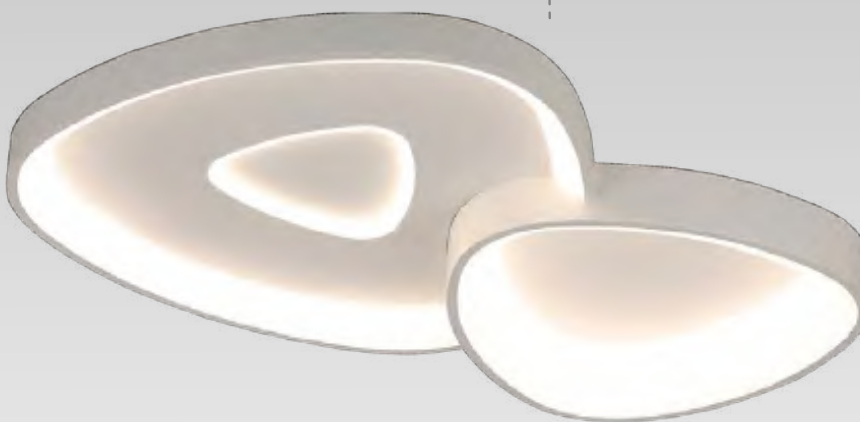

**8080 L/P**

Aluminio + Acrílico  
36W LED  
Diámetro 40cm  
Altura 7cm

APP  
Disponibile

**LED**

**5303 L/P**

Aluminio + Acrílico  
55W LED  
Largo 60cm  
Altura 6cm

**L 43903 N**  
Material: Aluminio  
3x14W LED  
Largo 80cm  
Altura Máx 250cm  
3000K