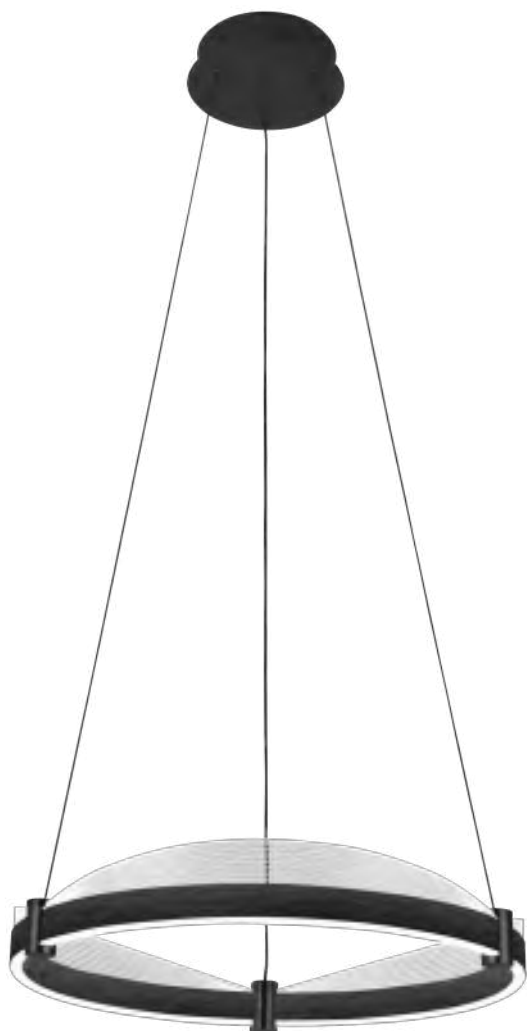

Aluminio + Silicón  
7W LED  
Diámetro 12cm  
Altura 40cm

**LED**  
4000K

**THL 76652 N**

Aluminio  
50W LED  
Largo 110cm  
Altura Max 250cm

**LED**

APP  
Disponibile

**THL9000/N**

Aluminio  
20W LED  
Largo 100cm  
Altura Máx 250cm

**THL4000/GD**

Aluminio + Cristal

15W LED

Diamétre 60cm

Altura Máx 250cm

**LED**

**THL8000/N**

Aluminio + Acrílico  
120W LED  
Diámetros  
40+60+80cm  
Altura Máx 250cm

**LED**

**THL8005/N**

Aluminio + Acrílico  
48W LED  
Diámetro 50cm  
Altura Máx 250cm

**LED**

Detalle del Acabado  
Acrílico Trasparente  
+ Negro texturizado

**THL8008/N**

Aluminio + Acrílico

48W LED

Diámetro 80cm

Altura Máx 250cm

**LED**

**APP  
Disponible**

**THL8001/N**

Aluminio + Acrílico

75W LED

Largo 100cm