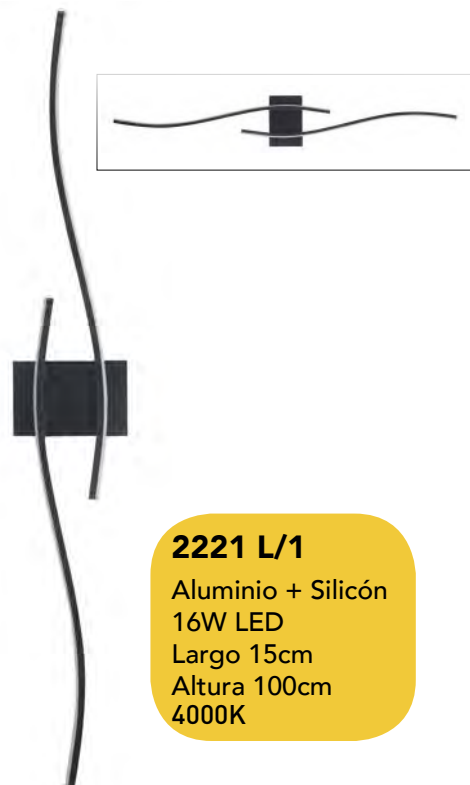

2/G<sup>®</sup>  
ILUMINACIÓN

**2201 L/CT**

Concreto + Acrílico  
10W LED  
Diámetro 20cm  
Altura Max 250cm  
3000K

**2010 L/N**

Aluminio  
10 x 8W LED  
Diámetro Canope  
40cm  
D1: 20cm D2: 25cm  
Altura Máx 250cm  
4000K

Aluminio + Acrílico  
6W LED  
Largo 8cm  
Altura 48cm  
4000K

**2275 L/N**

Aluminio + Cristal  
6W LED  
Largo 12cm  
Altura 30cm  
4000K

**2126 L/GD**

Aluminio + Acrílico  
12W LED  
Largo 10cm  
Altura 50cm  
4000K

**2221 L/1**

Aluminio + Silicón  
16W LED  
Largo 15cm  
Altura 100cm  
4000K

**5304 L/P**

Aluminio + Acrílico  
54W LED  
Diámetro 45cm + 40cm  
Altura 6cm

**5301 L/P**

Aluminio + Acrílico  
36W LED  
Diámetro 40cm  
Altura 6cm