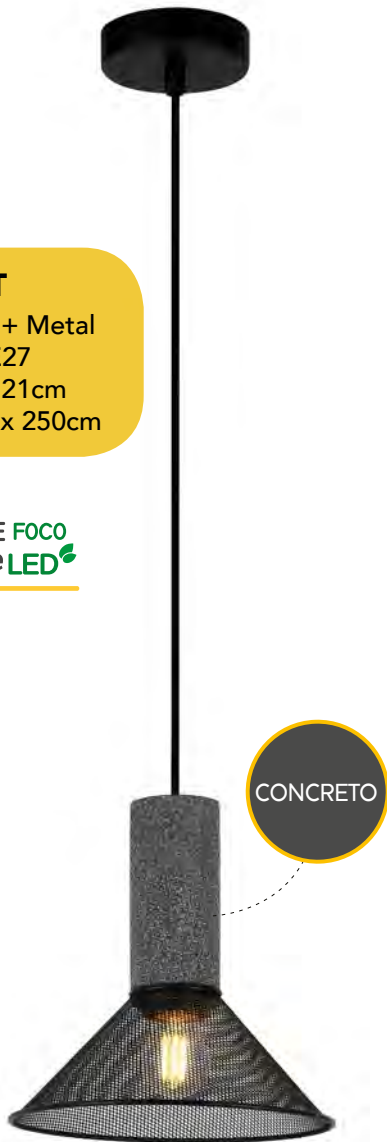

**L 71901 N**  
Material: Aluminio  
12W LED  
Diámetro 30cm  
Altura 28cm  
3000K

**L 41911 N**  
Material: Aluminio  
12W LED  
Diámetro 30cm  
Altura Máx 250cm  
3000K

INCLUYE FOCO  
Vintage LED

**6505 RA**

Bambú  
4W E26/E27  
Diámetro 38cm  
Altura Máx 200cm

BAMBÚ

**6003 BA**

Bambú  
4W E26/E27  
Diámetro 50cm  
Altura Máx 200cm

BAMBÚ

INCLUYE FOCO  
Vintage LED

**6504 RA**

Ratán  
40W E26/E27  
Diámetro 40cm  
Altura Máx 250cm

RATÁN

**1593 CT**

Concreto + Metal  
4W E26/E27  
Diámetro 21cm  
Altura Máx 250cm

INCLUYE FOCO  
Vintage LED

**1595 CT**

Concreto + Metal  
4W E26/E27  
Diámetro 15cm  
Altura Máx 250cm

INCLUYE FOCO  
Vintage LED

**2244-CT**

Concreto  
40W E26/E27  
Diámetro 22cm  
Altura Máx 250cm

INCLUYE FOCO  
Vintage

**1622-MAV**

Mármol  
40W E26/E27  
Diámetro 15cm  
Altura Máx 250cm

MÁRMOL

**1622-MAB**

Mármol  
40W E26/E27  
Diámetro 15cm  
Altura Máx 250cm