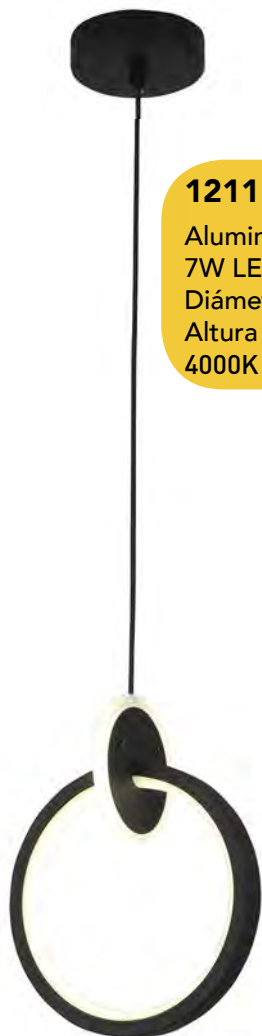

LED

2/G®
ILUMINACIÓN

1211 L/N

Aluminio + Acrílico
7W LED
Diámetro 20cm
Altura Máx 250cm
4000K