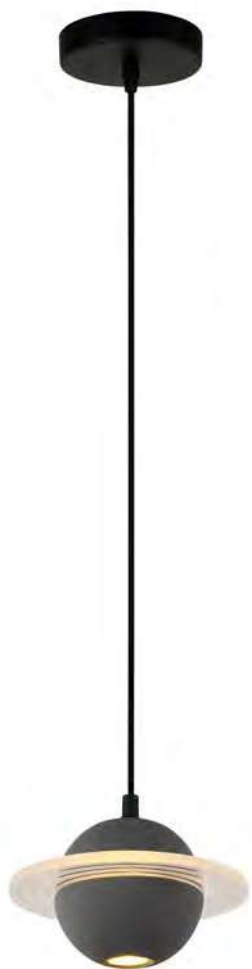

APP  
Disponible

**LED**

**9090 L/GD**

Aluminio + Silicón  
230W LED  
Diámetros 30+40+60+  
80+100+ 120cm  
Altura Máx 300cm

**2235 L/GD**

5x4W LED  
Diámetro 30cm  
Altura Máx 250cm  
3000K

FF

**2231 L/GD**

4W LED  
Diámetro 4cm  
Altura Máx 250cm  
3000K

FF

**1401 L/GD**  
8W LED  
Largo 20cm  
Altura Máx 250cm  
3000K

FF

**1401 L/N**

8W LED  
Largo 20cm  
Altura Máx 250cm  
3000K

FF

LED

2/G<sup>®</sup>  
ILUMINACIÓN

**2201 L/CT**

Concreto + Acrílico  
10W LED  
Diámetro 20cm  
Altura Max 250cm  
3000K

**2010 L/N**

Aluminio  
10 x 8W LED  
Diámetro Canope  
40cm  
D1: 20cm D2: 25cm  
Altura Máx 250cm  
4000K

D1:20cm

**5211 L/N**

Aluminio + Acrílico  
45W LED  
Diámetro 46cm  
Altura Máx 250cm

**5353 GD/L**

Aluminio + Acrílico  
38W LED  
Diámetro 40cm  
Altura Máx 250cm

**8080 L/N**

Aluminio + Acrílico  
55W LED  
Diámetro 60cm  
Altura Máx 250cm