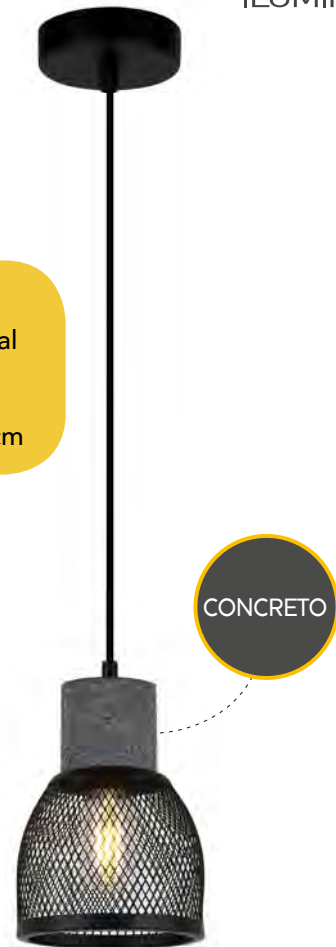

**L 71901 N**  
Material: Aluminio  
12W LED  
Diámetro 30cm  
Altura 28cm  
3000K

**L 41911 N**  
Material: Aluminio  
12W LED  
Diámetro 30cm  
Altura Máx 250cm  
3000K

INCLUYE FOCO  
Vintage LED

**6505 RA**

Bambú  
4W E26/E27  
Diámetro 38cm  
Altura Máx 200cm

BAMBÚ

**6003 BA**

Bambú  
4W E26/E27  
Diámetro 50cm  
Altura Máx 200cm

BAMBÚ

INCLUYE FOCO  
Vintage LED

**6504 RA**

Ratán  
40W E26/E27  
Diámetro 40cm  
Altura Máx 250cm

RATÁN

**1593 CT**

Concreto + Metal  
4W E26/E27  
Diámetro 21cm  
Altura Máx 250cm

INCLUYE FOCO  
Vintage LED

**1595 CT**

Concreto + Metal  
4W E26/E27  
Diámetro 15cm  
Altura Máx 250cm

INCLUYE FOCO  
Vintage LED

**2244-CT**

Concreto  
40W E26/E27  
Diámetro 22cm  
Altura Máx 250cm

INCLUYE FOCO  
Vintage

**1622-MAV**

Mármol  
40W E26/E27  
Diámetro 15cm  
Altura Máx 250cm

MÁRMOL

**1622-MAB**

Mármol  
40W E26/E27  
Diámetro 15cm  
Altura Máx 250cm