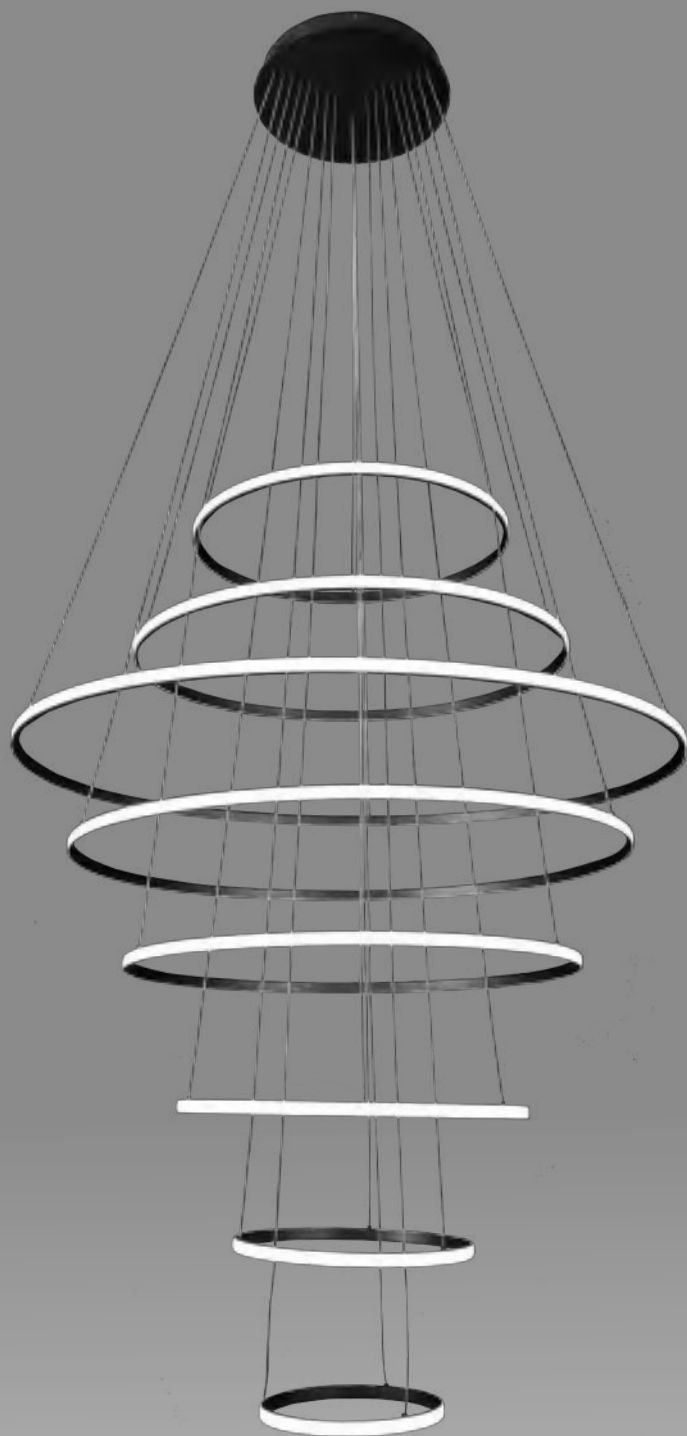

NUEVOS-01 | 2024

COMERCIAL 2/G<sup>®</sup>  
BRIGHT SOLUTIONS

[www.2g.com.mx](http://www.2g.com.mx)

ACT. 23.01

**9090 L/N**

Aluminio + Silicón  
230W LED  
Diámetros 30+40+60+  
80+100+ 120cm  
Altura Máx 300cm

APP  
Disponible

**LED**

**9090 L/GD**

Aluminio + Silicón  
230W LED  
Diámetros 30+40+60+  
80+100+ 120cm  
Altura Máx 300cm

**2235 L/GD**

5x4W LED  
Diámetro 30cm  
Altura Máx 250cm  
3000K

FF

**2231 L/GD**

4W LED  
Diámetro 4cm  
Altura Máx 250cm  
3000K

FF

**1401 L/GD**  
8W LED  
Largo 20cm  
Altura Máx 250cm  
3000K

FF

**1401 L/N**

8W LED  
Largo 20cm  
Altura Máx 250cm  
3000K

FF

LED

2/G<sup>®</sup>  
ILUMINACIÓN

**2201 L/CT**

Concreto + Acrílico  
10W LED  
Diámetro 20cm  
Altura Max 250cm  
3000K

**2010 L/N**

Aluminio  
10 x 8W LED  
Diámetro Canope  
40cm  
D1: 20cm D2: 25cm  
Altura Máx 250cm  
4000K