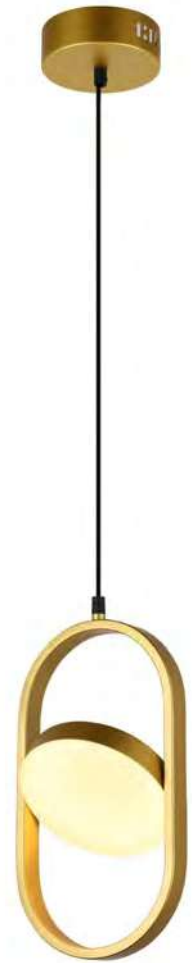

APP  
Disponible

**LED**

**9090 L/GD**

Aluminio + Silicón  
230W LED  
Diámetros 30+40+60+  
80+100+ 120cm  
Altura Máx 300cm

**2235 L/GD**

5x4W LED  
Diámetro 30cm  
Altura Máx 250cm  
3000K

FF

**2231 L/GD**

4W LED  
Diámetro 4cm  
Altura Máx 250cm  
3000K

FF

**1401 L/GD**  
8W LED  
Largo 20cm  
Altura Máx 250cm  
3000K

FF

**1401 L/N**

8W LED  
Largo 20cm  
Altura Máx 250cm  
3000K

FF

LED

2/G<sup>®</sup>  
ILUMINACIÓN

**2201 L/CT**

Concreto + Acrílico  
10W LED  
Diámetro 20cm  
Altura Max 250cm  
3000K

**2010 L/N**

Aluminio  
10 x 8W LED  
Diámetro Canope  
40cm  
D1: 20cm D2: 25cm  
Altura Máx 250cm  
4000K

D1:20cm

**5211 L/N**

Aluminio + Acrílico  
45W LED  
Diámetro 46cm  
Altura Máx 250cm

**5353 GD/L**

Aluminio + Acrílico  
38W LED  
Diámetro 40cm  
Altura Máx 250cm

**8080 L/N**

Aluminio + Acrílico  
55W LED  
Diámetro 60cm  
Altura Máx 250cm