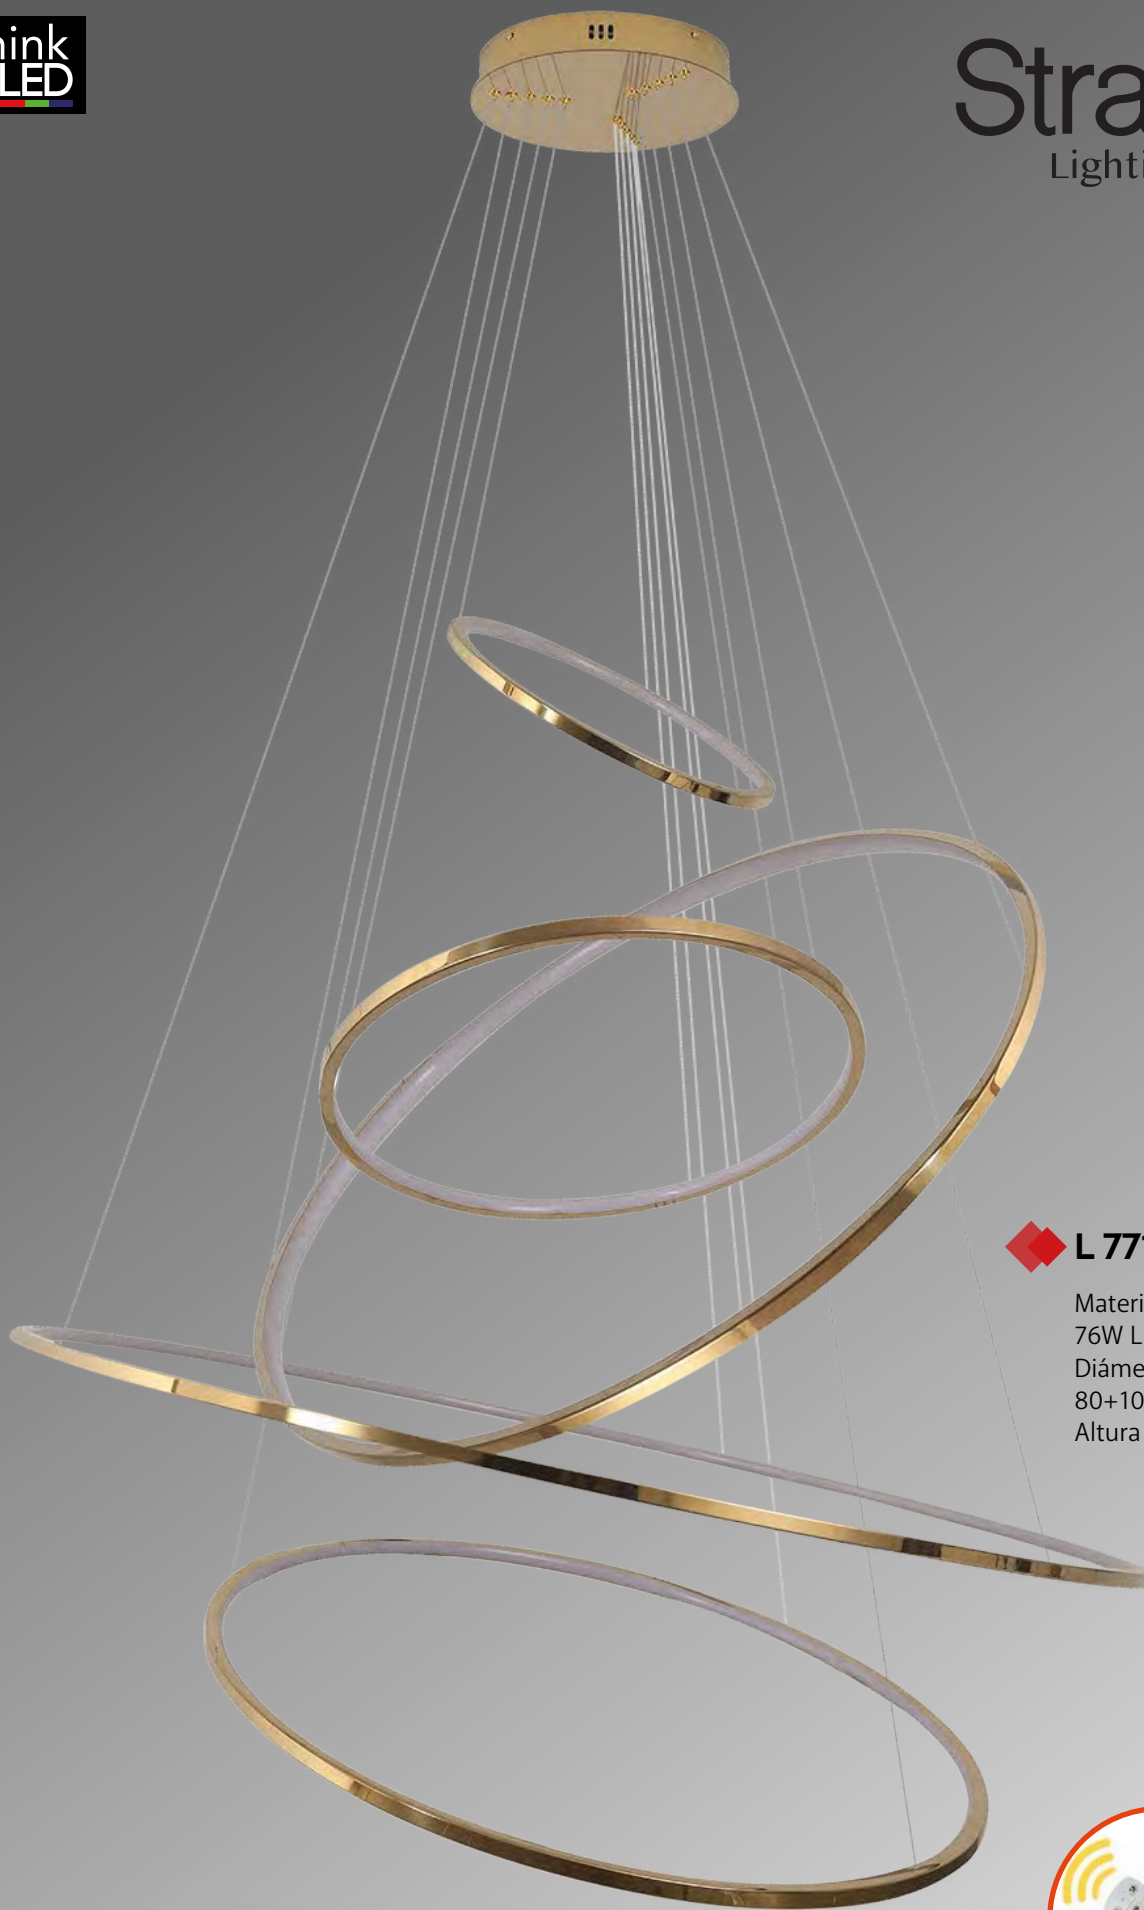

**TH1012/3**

Aluminio + Soga

12W LED

Largo 90cm

Altura Máx 250cm

**INCLUYE** FOCO  
Vintage **LED**

# Stratto<sup>®</sup>

Lighting

NUEVOS-01 | 2024

COMERCIAL 2/G<sup>®</sup>  
BRIGHT SOLUTIONS

[www.2g.com.mx](http://www.2g.com.mx)

ACT. 23.01

Think  
LED

Stratto®  
Lighting

◆ **L 77105 GD**

Material: Aluminio  
76W LED  
Diámetros 40+60+  
80+100+120cm  
Altura Máx 250cm

◆ **L 72724 GD**

Material: Acrílico  
24x6W LED  
Diámetro 80cm  
Altura Máx 250cm

◆ **L 72183 GD**

Material: Cristal  
24x2W LED  
Diámetro 60cm  
Altura Máx 250cm

◆ **L 72186 GD**

Material: Cristal  
12x3W LED  
Diámetro 40cm  
Altura Máx 250cm

◆ **L 72206 GD**

**Material:** Acrílico  
30W LED  
Diámetro 100cm  
Altura Máx 250cm  
4000K

◆ **L 79911 GD**

**Material:** Cristal  
5W LED  
Largo 11cm  
Altura 26cm  
3000K