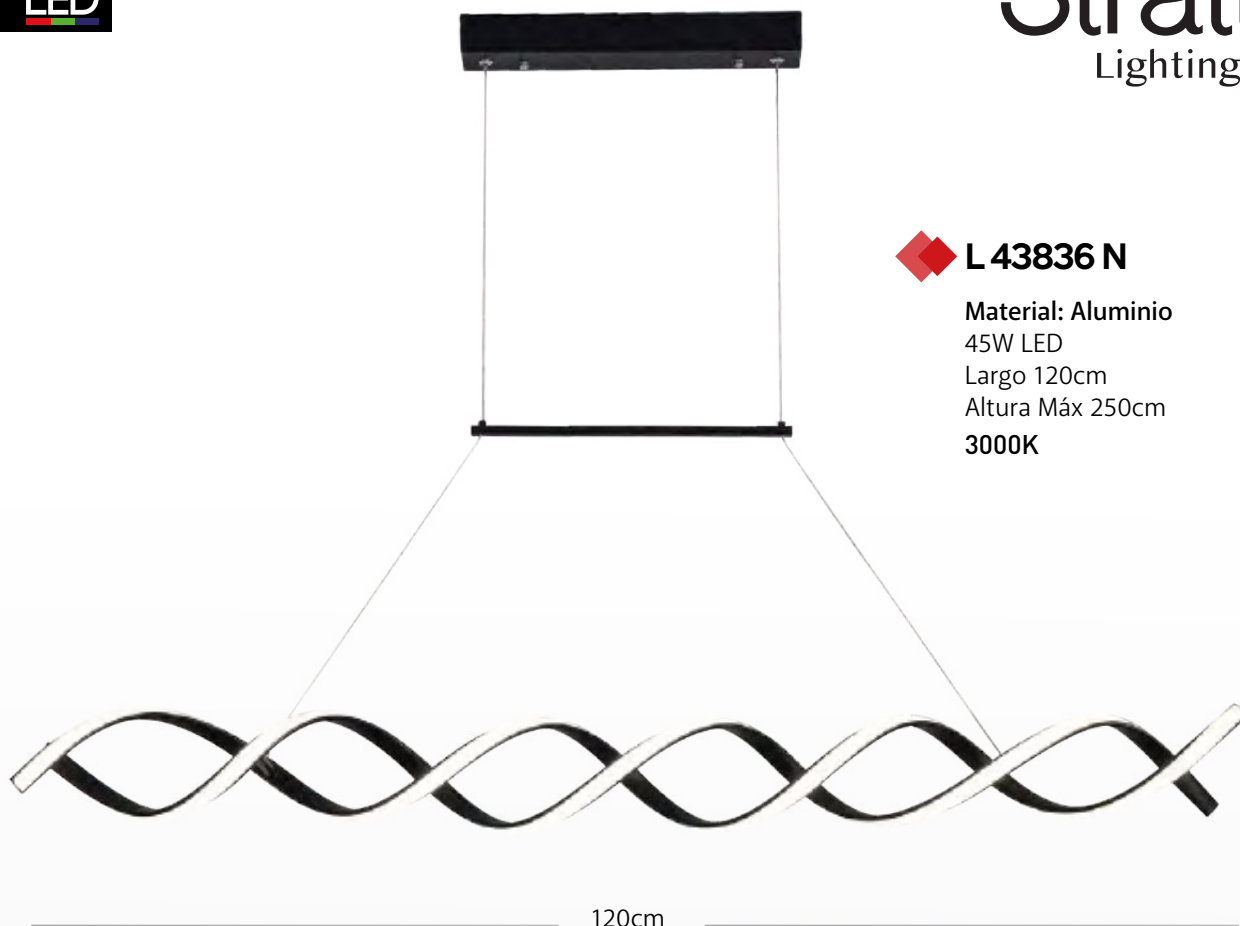

◆ **L 72186 GD**

Material: Cristal  
12x3W LED  
Diámetro 40cm  
Altura Máx 250cm

◆ **L 72206 GD**

**Material:** Acrílico  
30W LED  
Diámetro 100cm  
Altura Máx 250cm  
4000K

◆ **L 79911 GD**

**Material:** Cristal  
5W LED  
Largo 11cm  
Altura 26cm  
3000K

◆ L76655 N

Material: Aluminio  
75W LED  
Diámetro 40+60+80cm  
Altura Máx 250cm

APP  
Disponible

30cm

◆ L 41128 N

Material: Acrílico  
9x4W LED  
Diámetro 43cm  
Altura Máx 250cm  
3000K

◆ L 47063 N

Material: Aluminio  
108W LED  
Diámetro 80cm  
Altura Máx 250cm  
3000K

◆ **L 43836 N**

Material: Aluminio  
45W LED  
Largo 120cm  
Altura Máx 250cm  
3000K

◆ **L 43836 GD**

Material: Aluminio  
45W LED  
Largo 120cm  
Altura Máx 250cm  
3000K

APP  
Disponible

## ◆ L76653 N

Material: Aluminio

66W LED

Diámetros 30+40+50cm

Altura Máx 250cm

◆ **L 40710**

Material: Aluminio  
23+32+45W LED  
Diámetro Máx 80cm  
Altura Máx 250cm  
3000K

80cm